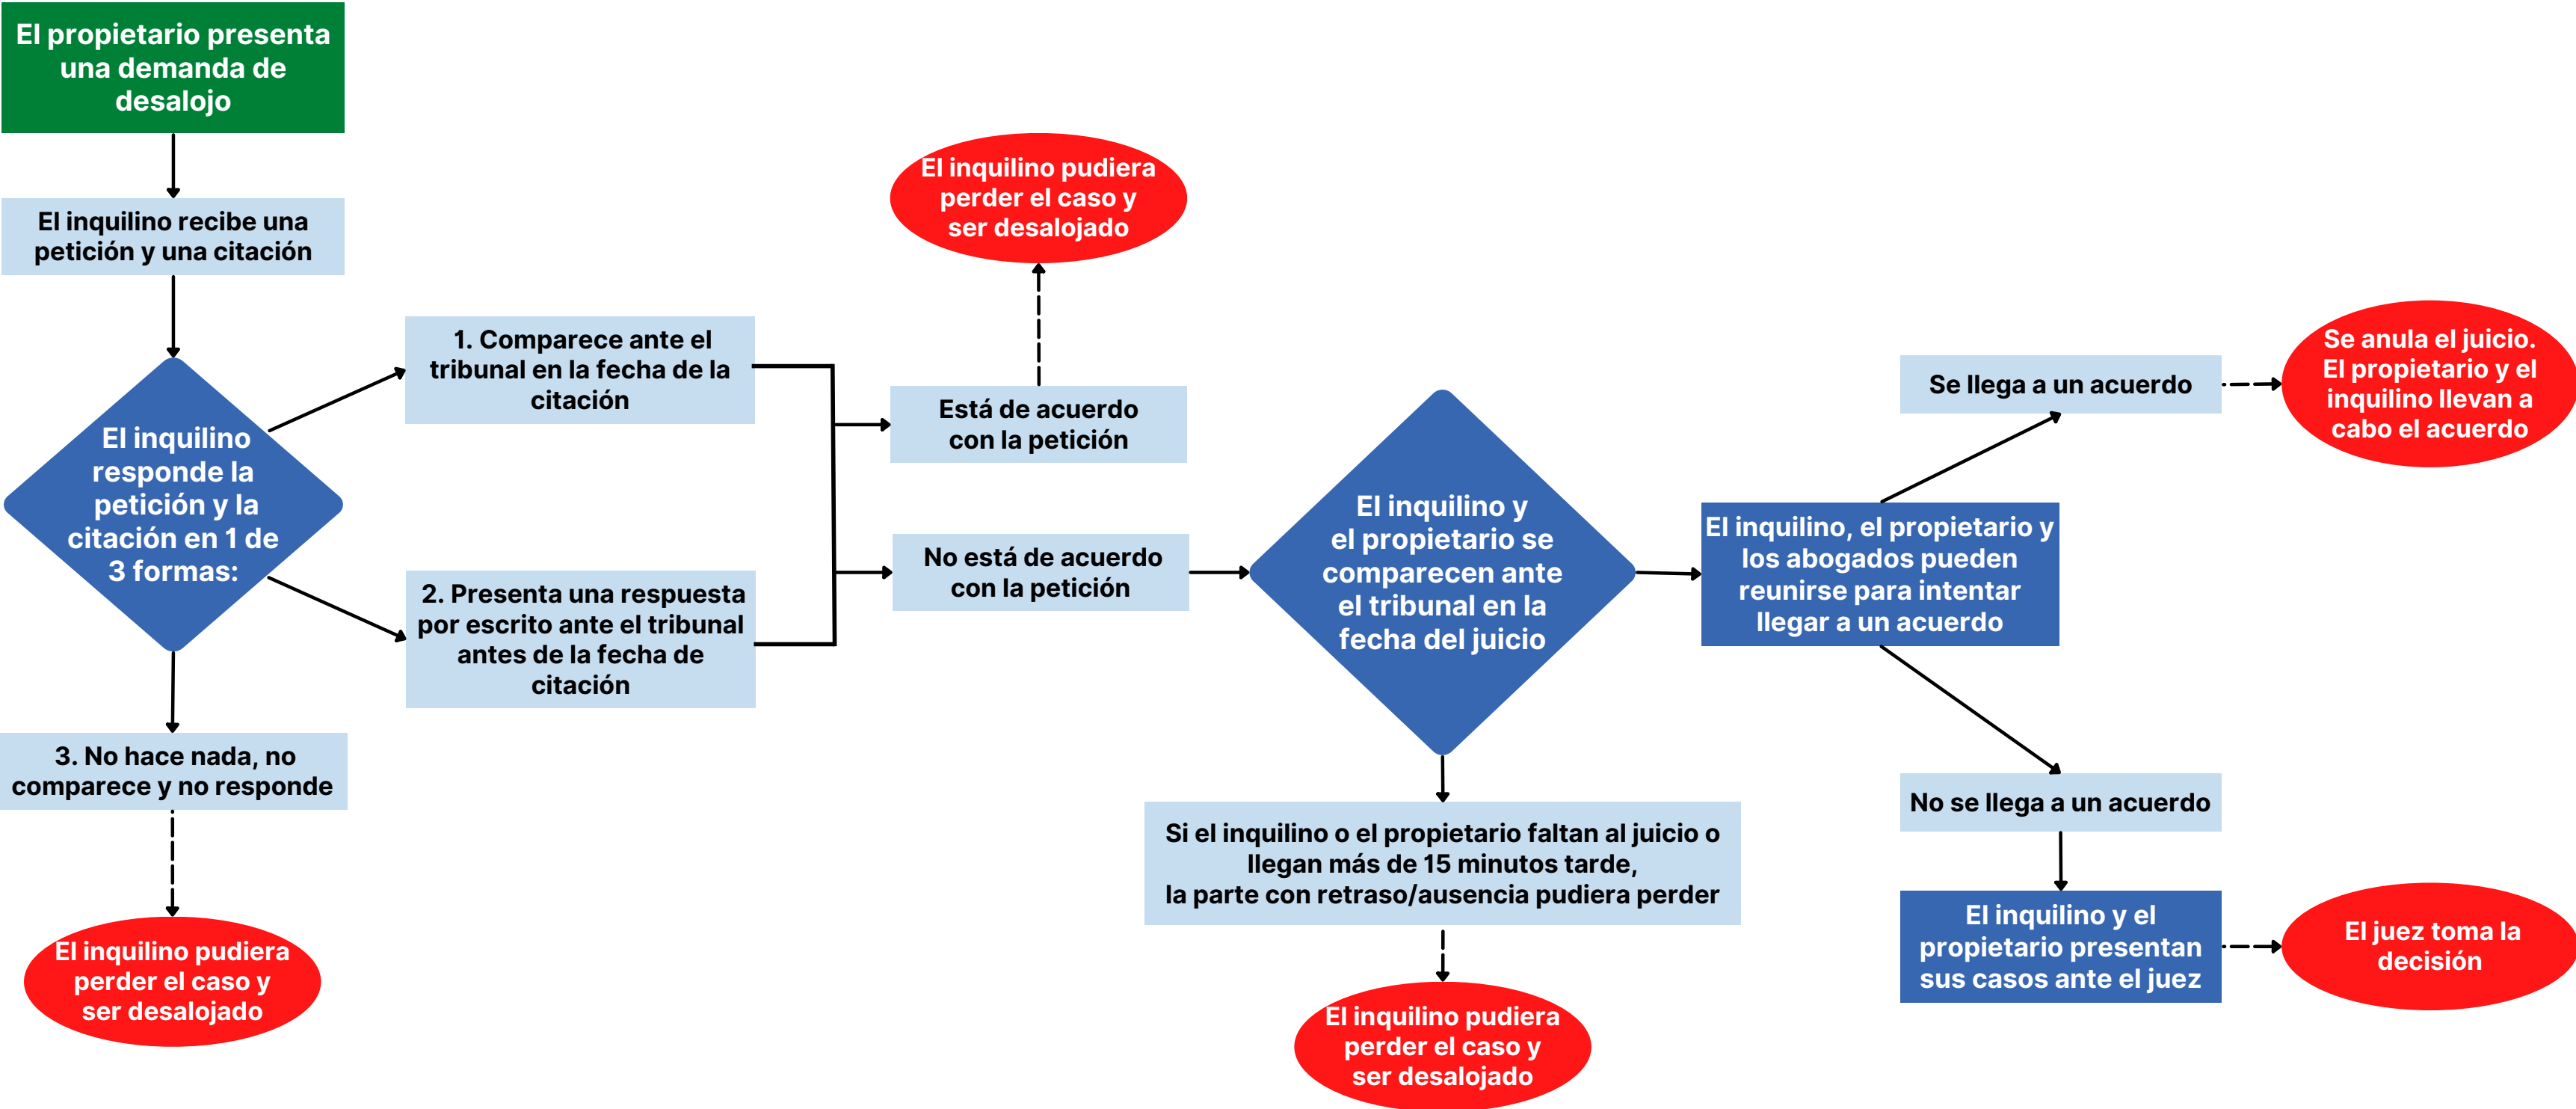

Proceso judicial de desalojo

Distrito judicial 18 del condado de Sedgwick

¿Tiene preguntas? Contacte al Programa de Resolución de Desalojos a través de ERP@kscourts.org o llame al 316-660-5659